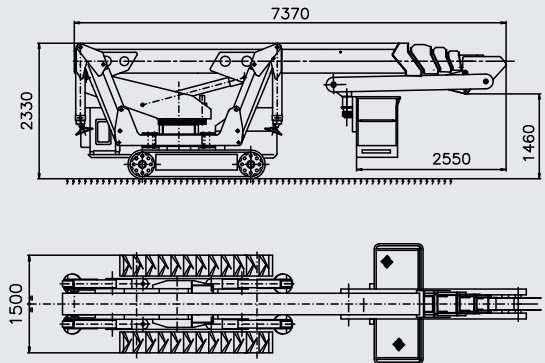

Spyder 300

Spyder 300

 30,00 m	 28,00 m	 16,50 m	 360°
 90° + 90°	 200 kg	 1800x600x1100 mm	 DANFOSS
			 ALLUMINIO ALUMINIUM ALUMINIUM ALUMINIUM

Cela Srl

Via dei Ponticelli, trav. 1 ^ 2/4 - 25040 Corte Franca (BS)
Tel. +39 030 9884084 r.a. - Fax +39 030 984515 - info@cela-it.com