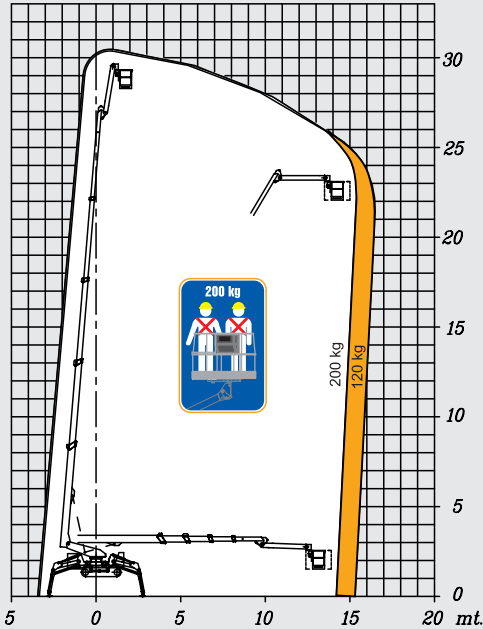

Spyder 300

Spyder 300

 30,00 m	 28,00 m	 16,50 m	 360°
 90° + 90°	 200 kg	 1800x600x1100 mm	 DANFOSS
			 ALLUMINIO ALUMINIUM ALUMINIUM ALUMINIUM

Cela Srl

Via dei Ponticelli, trav. 1 ^ 2/4 - 25040 Corte Franca (BS)
Tel. +39 030 9884084 r.a. - Fax +39 030 984515 - info@cela-it.com