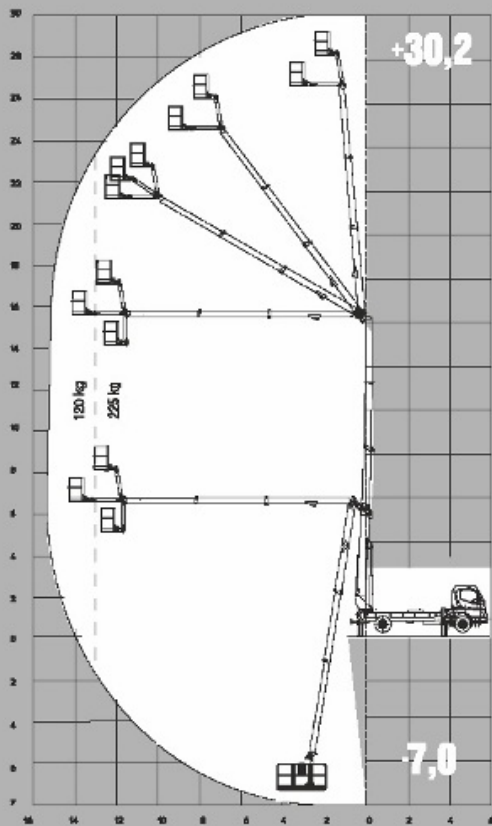

# DT30

MIN. PTT 6,0t

**La piattaforma invisibile**  
The invisible boom

**Passiamo sopra ogni cosa**  
We fly all over

16 mt up and 15,50 mt over never so high

**Sottosopra**  
Downracer

-7,90 m

**Tutto in uno**  
All in one