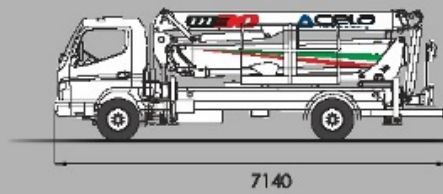

# DT30

MIN. PTT 6,0t

**La piattaforma invisibile**  
The invisible boom

**Passiamo sopra ogni cosa**  
We fly all over

16 mt up and 15,50 mt over never so high

**Sottosopra**  
Downracer

-7,90 m

**Tutto in uno**  
All in one

**Auto Stabilizzazione**  
Automatic Stabilization

**Non ti facciamo girare la testa**  
We don't drive [your head] crazy

90°+90°

**Siamo i più forti**  
We are the strongest ones

225 kg

260 kg

**Portata Utile - Capacity**