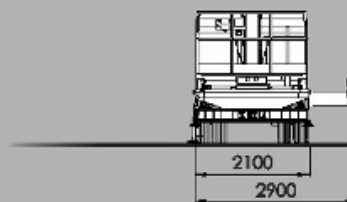

# DT30

MIN. PTT 6,0t

**La piattaforma invisibile**  
The invisible boom

**Passiamo sopra ogni cosa**  
We fly all over

16 mt up and 15,50 mt over never so high

**Sottosopra**  
Downracer

-7,90 m

**Tutto in uno**  
All in one