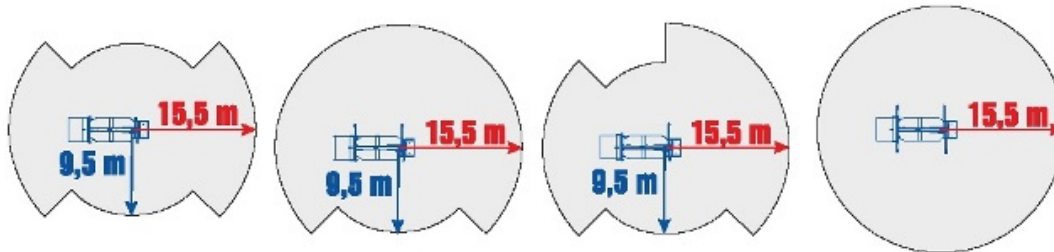

# DT30

MIN. PTT 6,0t

**La piattaforma invisibile**  
The invisible boom

**Passiamo sopra ogni cosa**  
We fly all over

16 mt up and 15,50 mt over never so high

**Sottosopra**  
Downracer

-7,90 m

**Tutto in uno**  
All in one

**Auto Stabilizzazione**  
Automatic Stabilization

**Non ti facciamo girare la testa**  
We don't drive [your head] crazy

90°+90°

**Siamo i più forti**  
We are the strongest ones

225 kg

260 kg

**Portata Utile - Capacity**