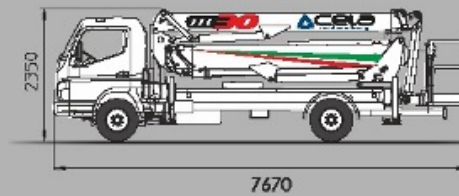

# DT30

MIN. PTT 6,0t

**La piattaforma invisibile**  
The invisible boom

**Passiamo sopra ogni cosa**  
We fly all over

16 mt up and 15,50 mt over never so high

**Sottosopra**  
Downracer

-7,90 m

**Tutto in uno**  
All in one